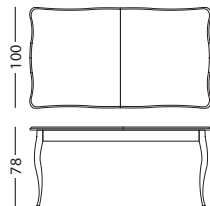

# Shiraz

Witryna  
KAS 2501  
głębokość 47

Witryna pojedyncza  
KAS 2500  
głębokość 47

Szafka  
KAS 2509  
głębokość 40

Konsola wysoka  
KAS 2508  
głębokość 45

Stół kawowy  
KAS 2555  
głębokość 70

Toaletka  
KAS 2561  
głębokość 50

Komoda duża  
KAS 2506  
głębokość 48

Komoda RTV  
KAS 2507  
głębokość 48

Komoda kredensu  
KAS 2503  
głębokość 48

Stół złożony  
KAS 2551  
głębokość 100

Stół rozłożony  
KAS 2551  
głębokość 100

Stół złożony  
KAS 2550  
głębokość 100

Stół złożony  
KAS 2550  
głębokość 100

**KLER**