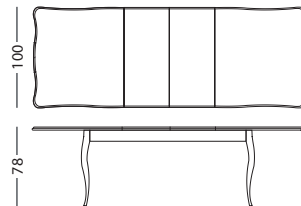

# Shiraz

Witryna  
KAS 2501  
głębokość 47

Witryna pojedyncza  
KAS 2500  
głębokość 47

Szafka  
KAS 2509  
głębokość 40

Konsola wysoka  
KAS 2508  
głębokość 45

Stół kawowy  
KAS 2555  
głębokość 70

Toaletka  
KAS 2561  
głębokość 50

Komoda duża  
KAS 2506  
głębokość 48

Komoda RTV  
KAS 2507  
głębokość 48

Komoda kredensu  
KAS 2503  
głębokość 48

Stół złożony  
KAS 2551  
głębokość 100

Stół rozłożony  
KAS 2551  
głębokość 100

Stół złożony  
KAS 2550  
głębokość 100

Stół złożony  
KAS 2550  
głębokość 100

**KLER**