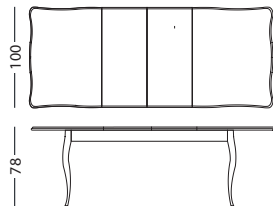

# Shiraz

Witryna  
KAS 2501  
głębokość 47

Witryna pojedyncza  
KAS 2500  
głębokość 47

Szafka  
KAS 2509  
głębokość 40

Konsola wysoka  
KAS 2508  
głębokość 45

Stół kawowy  
KAS 2555  
głębokość 70

Toaletka  
KAS 2561  
głębokość 50

Komoda duża  
KAS 2506  
głębokość 48

Komoda RTV  
KAS 2507  
głębokość 48

Komoda kredensu  
KAS 2503  
głębokość 48

Stół złożony  
KAS 2551  
głębokość 100

Stół rozłożony  
KAS 2551  
głębokość 100

Stół złożony  
KAS 2550  
głębokość 100

Stół złożony  
KAS 2550  
głębokość 100

**KLER**