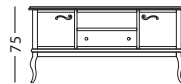

# Shiraz

Witryna  
KAS 2501  
głębokość 47

Witryna pojedyncza  
KAS 2500  
głębokość 47

Szafka  
KAS 2509  
głębokość 40

Konsola wysoka  
KAS 2508  
głębokość 45

Stół kawowy  
KAS 2555  
głębokość 70

Toaletka  
KAS 2561  
głębokość 50

Komoda duża  
KAS 2506  
głębokość 48

Komoda RTV  
KAS 2507  
głębokość 48

Komoda kredensu  
KAS 2503  
głębokość 48

Stół złożony  
KAS 2551  
głębokość 100

Stół rozłożony  
KAS 2551  
głębokość 100

Stół złożony  
KAS 2550  
głębokość 100