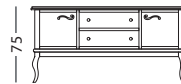

# Shiraz

Witryna  
KAS 2501  
głębokość 47

Witryna pojedyncza  
KAS 2500  
głębokość 47

Szafka  
KAS 2509  
głębokość 40

Konsola wysoka  
KAS 2508  
głębokość 45

Stół kawowy  
KAS 2555  
głębokość 70

Toaletka  
KAS 2561  
głębokość 50

Komoda duża  
KAS 2506  
głębokość 48

Komoda RTV  
KAS 2507  
głębokość 48

Komoda kredensu  
KAS 2503  
głębokość 48

Stół złożony  
KAS 2551  
głębokość 100

Stół rozłożony  
KAS 2551  
głębokość 100

Stół złożony  
KAS 2550  
głębokość 100