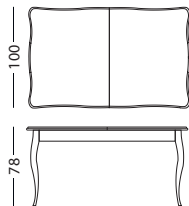

# Shiraz

Witryna  
KAS 2501  
głębokość 47

Witryna pojedyncza  
KAS 2500  
głębokość 47

Szafka  
KAS 2509  
głębokość 40

Konsola wysoka  
KAS 2508  
głębokość 45

Stół kawowy  
KAS 2555  
głębokość 70

Toaletka  
KAS 2561  
głębokość 50

Komoda duża  
KAS 2506  
głębokość 48

Komoda RTV  
KAS 2507  
głębokość 48

Komoda kredensu  
KAS 2503  
głębokość 48

Stół złożony  
KAS 2551  
głębokość 100

Stół rozłożony  
KAS 2551  
głębokość 100

Stół złożony  
KAS 2550  
głębokość 100

Stół złożony  
KAS 2550  
głębokość 100

**KLER**